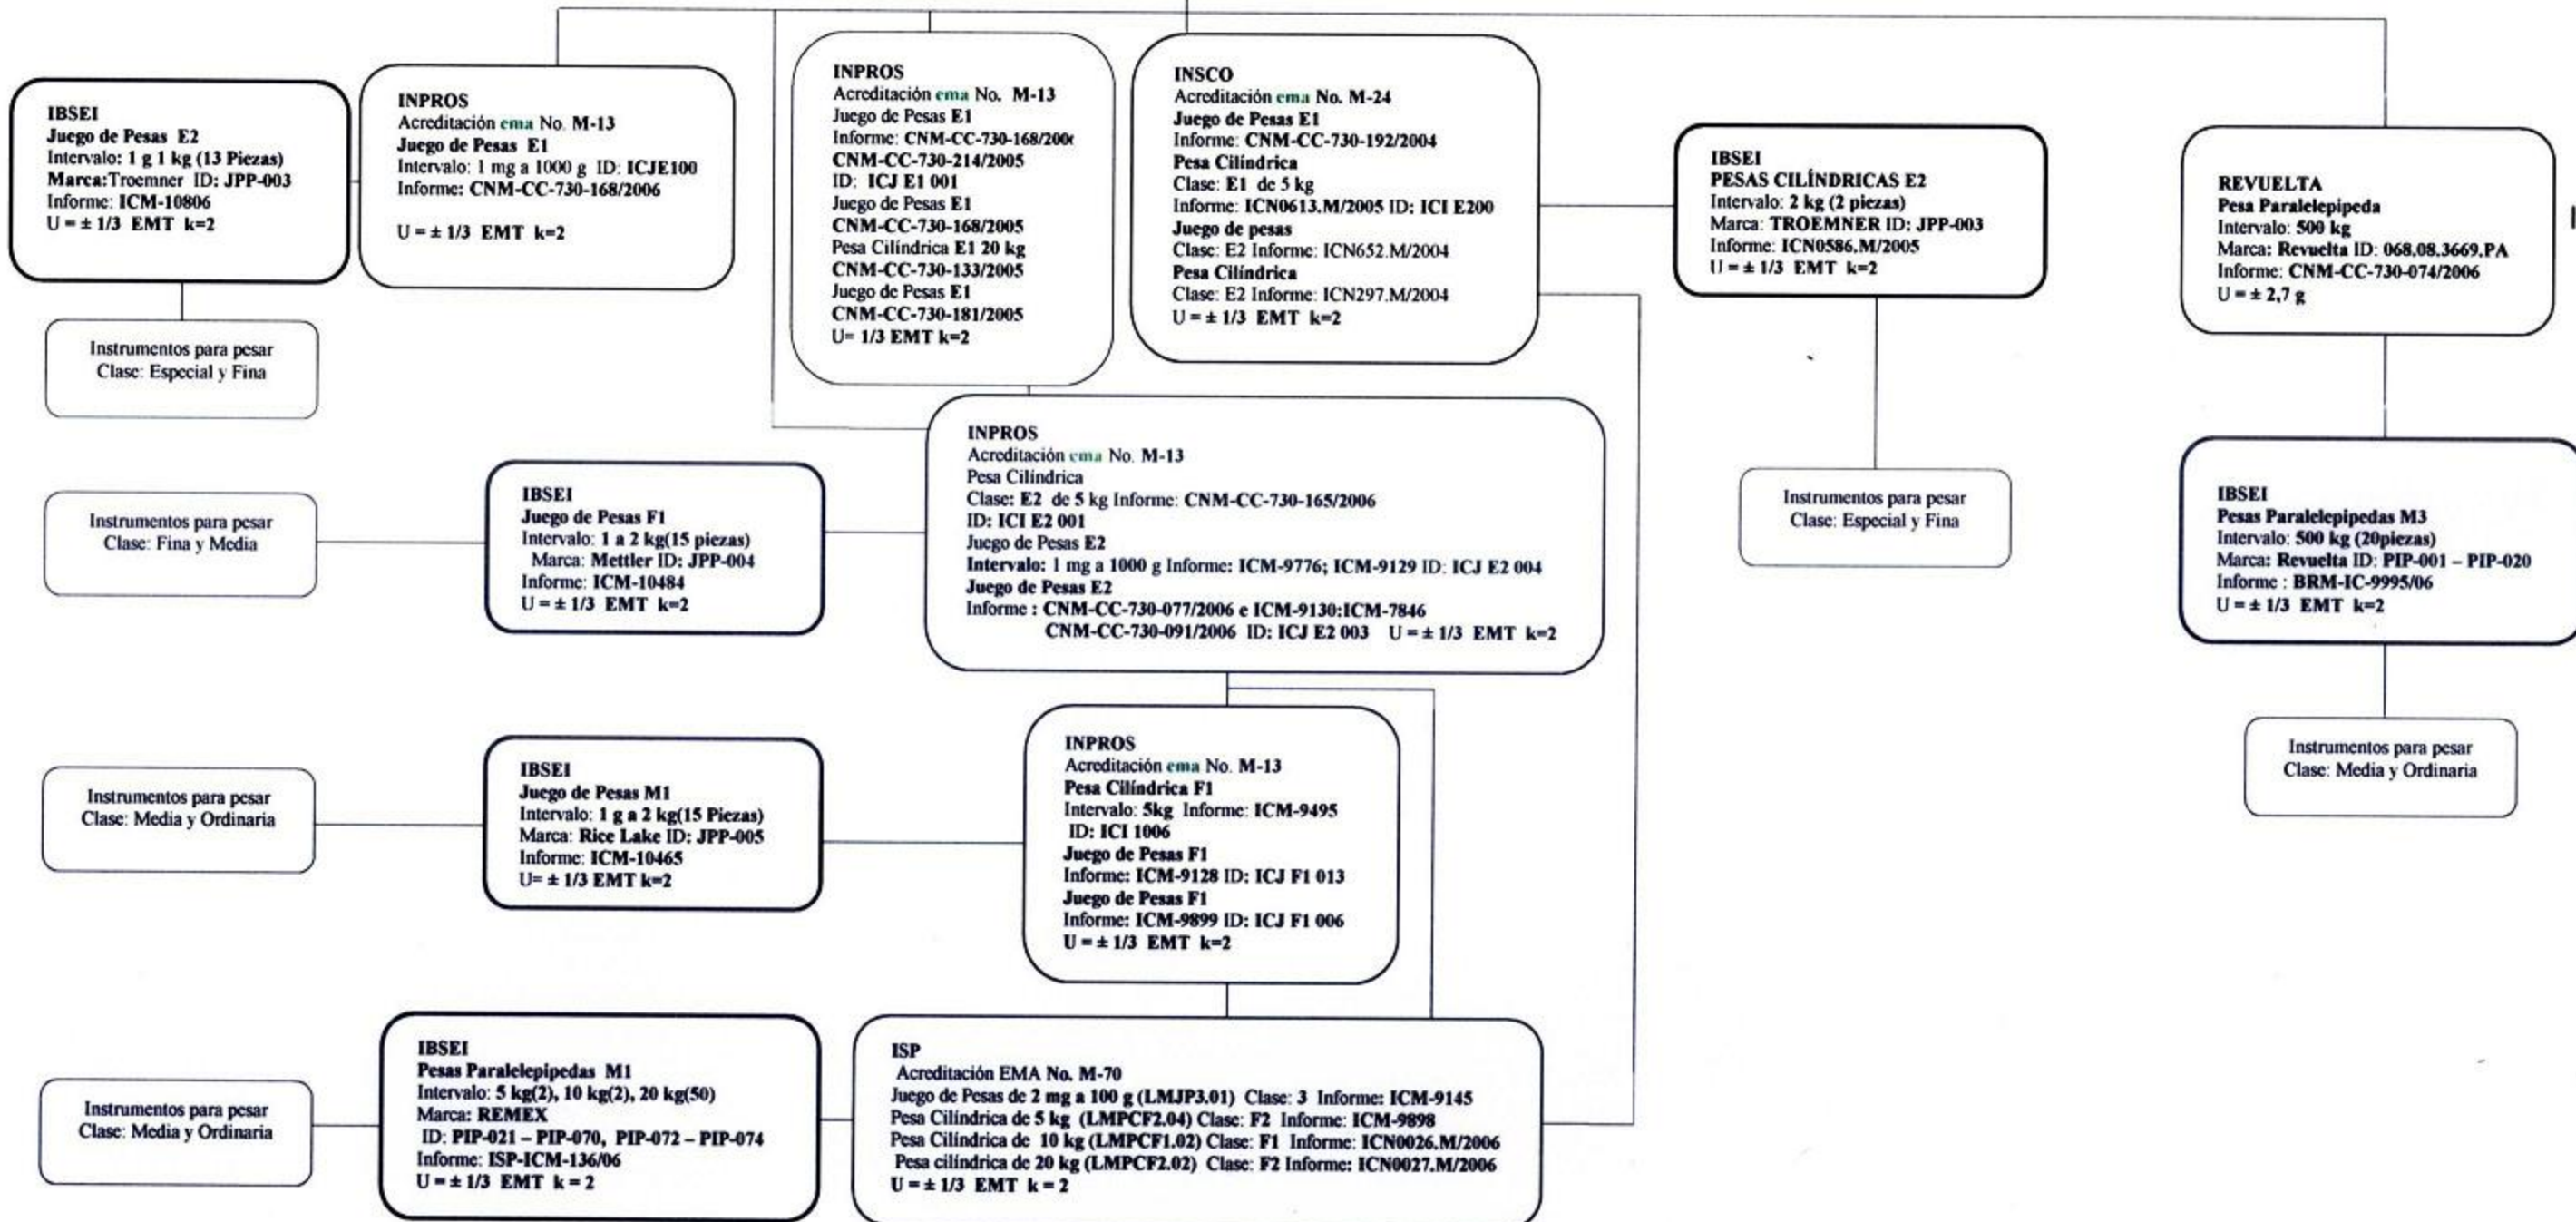

**REGISTRO
IBSI-030**

**CARTA DE
TRAZABILIDAD**

CARTA DE TRAZABILIDAD PARA: MASA

CENTRO NACIONAL DE METROLOGIA
PATRON NACIONAL DE MASA PROTOTIPO 1kg No. 21(Pt-Ir)
 $U = \pm 2,3 \times 10^{-9}$ mg

Patrones de transferencia (acero inoxidable)
 1 kg $U = \pm 2,3 \times 10^{-6}$ mg

Elaborado por		Aprobado por:	
Nombre	Ing. EDGAR BLANCAS TELLEZ	Nombre	Lic. PABLO CANALEJO CABRERA
Firma		Firma	
Fecha	2007 - 07 - 30	Fecha	2007 - 07 - 31