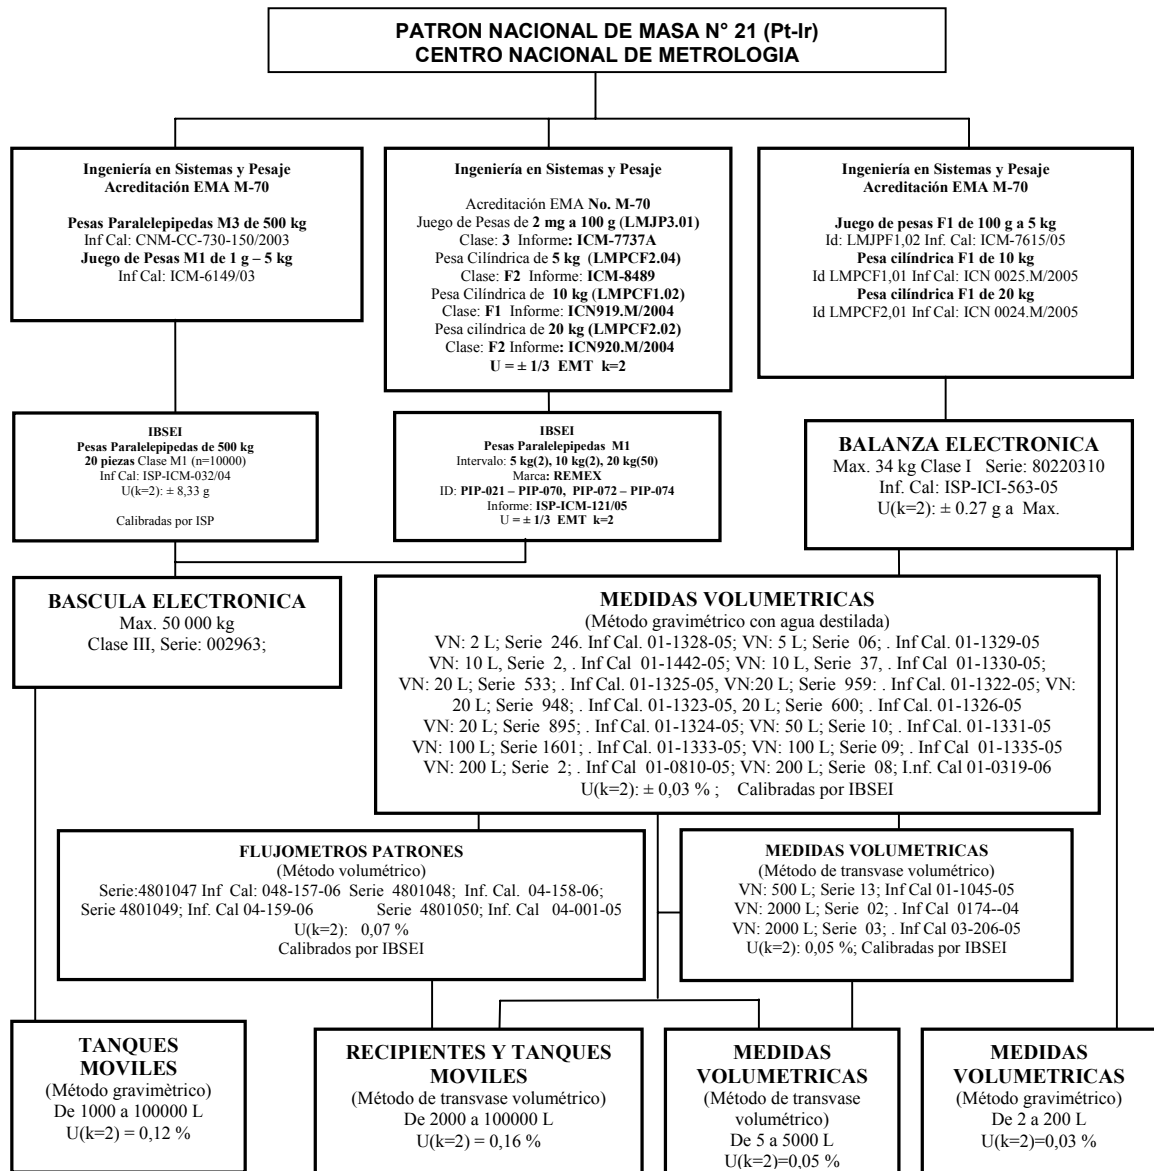

**REGISTRO
IBSI-030**

**CARTAS DE
TRAZABILIDAD**

CARTA DE TRAZABILIDAD PARA: VOLUMEN

Elaborado por:		Aprobado por:	
Nombre		Nombre	
Firma		Firma	
Fecha		Fecha	

INTERNACIONAL DE BIENES, SERVICIOS E INGENIERÍA, S.A. DE C.V.
Rayas 66-B, Col. Valle Gómez, Del. V. Carranza, México, D.F. C.P. 15210
Teléfonos y Fax 5759-0858 5537-4606 5537-4566
Correo electrónico: info@ibsei.com